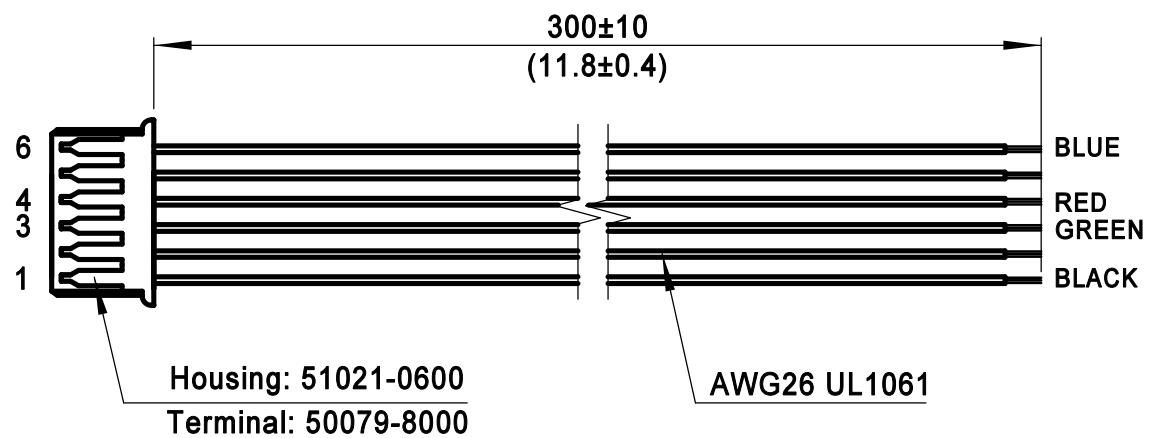

4 Lead Part Number 4634140207814

MS10HY