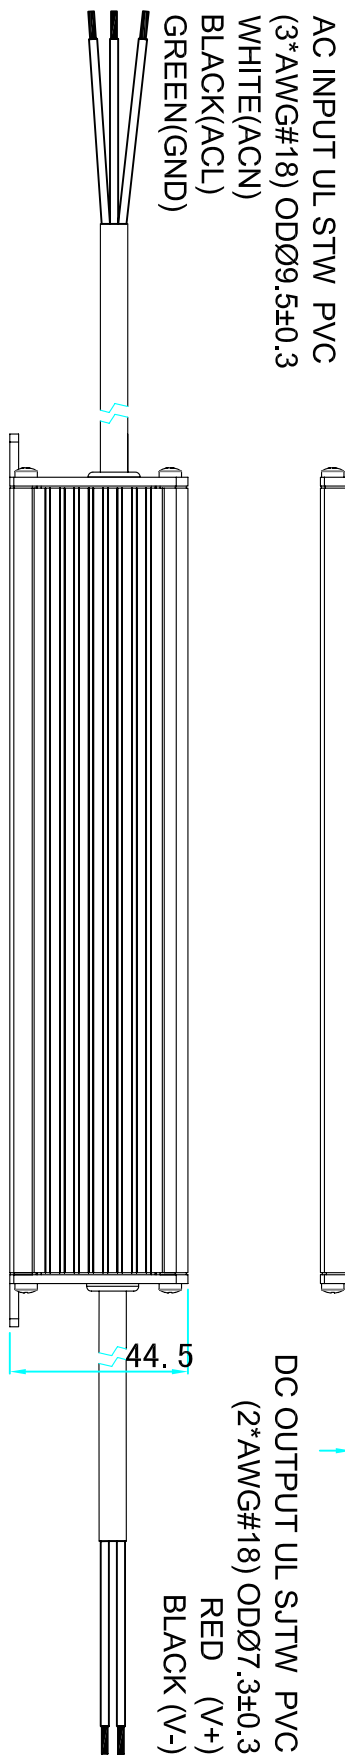

MT240HxxxAQ_CP

Dimensions(Unit:mm)