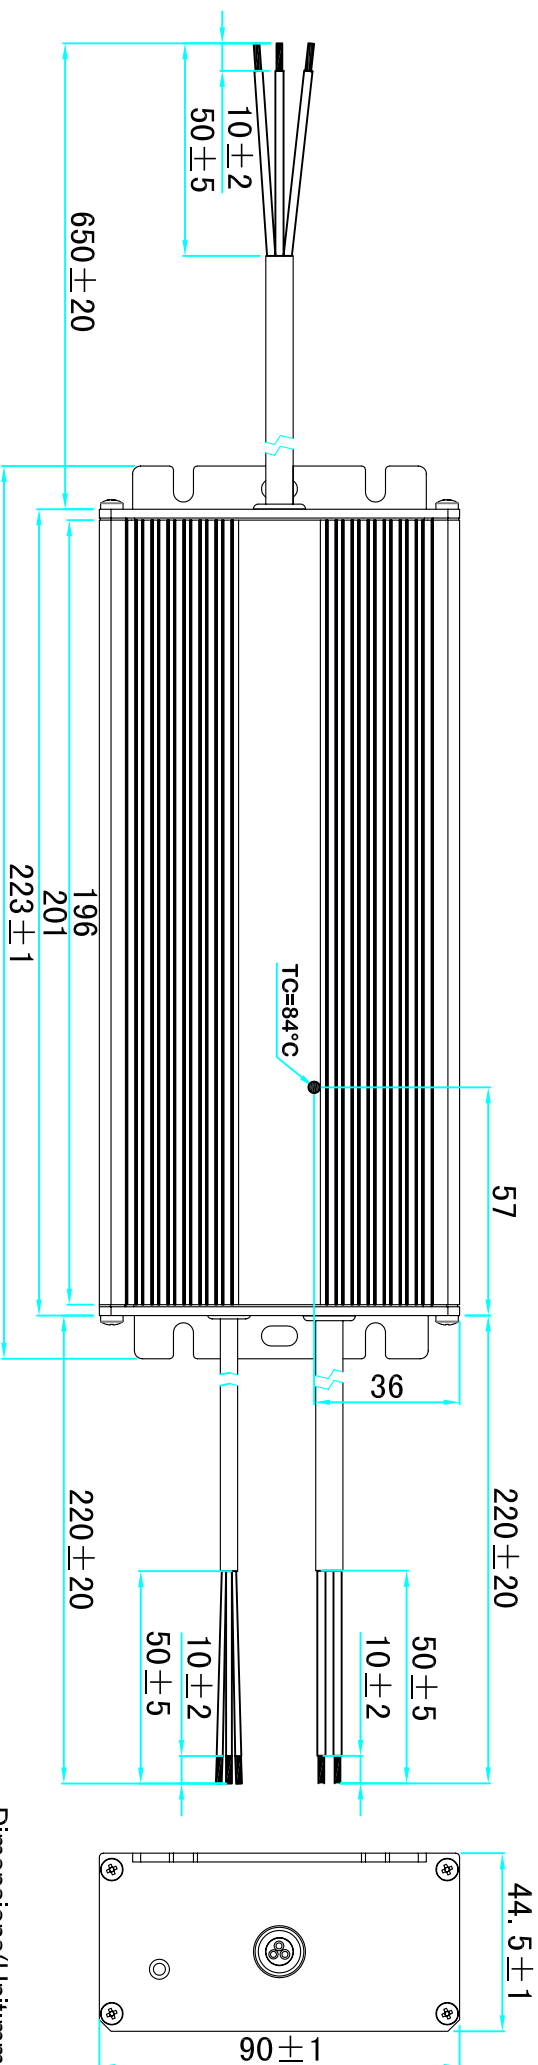

MT240HxxxAQ_CP

Dimensions(Unit:mm)