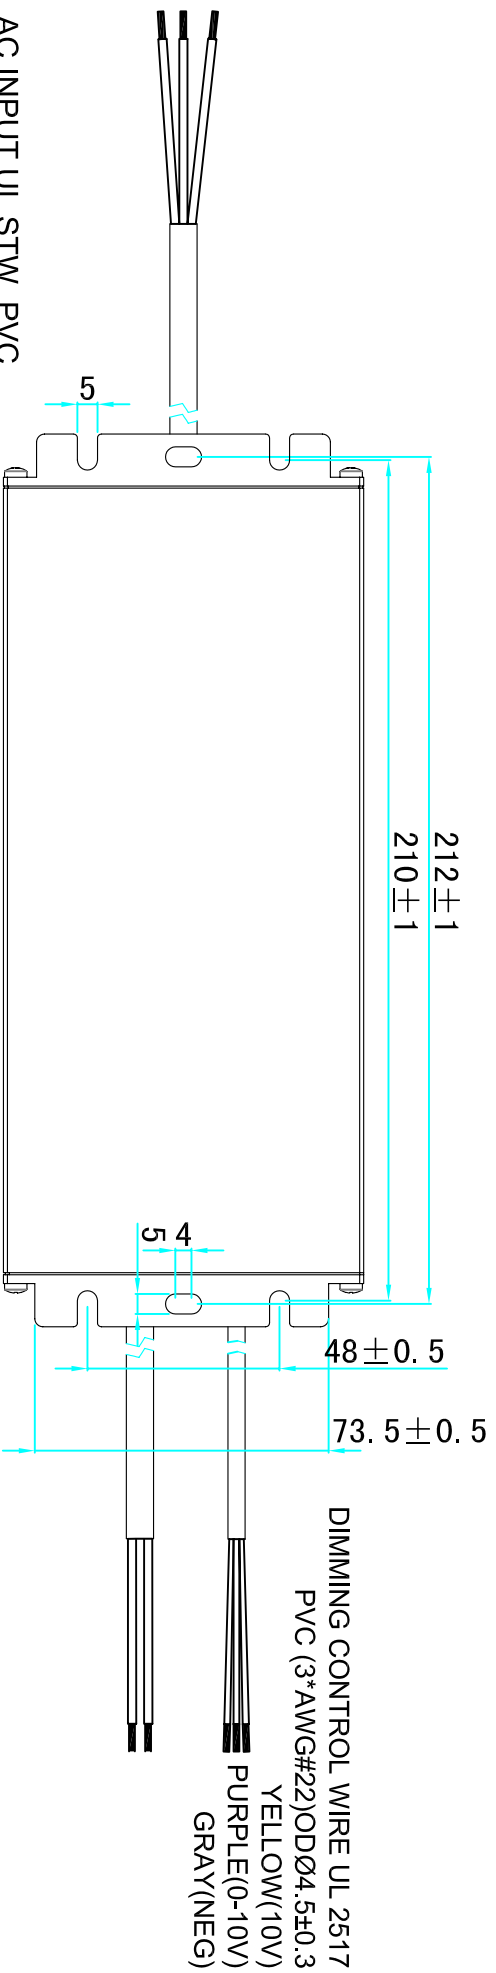

MT240HxxxAQ_CP

Dimensions(Unit:mm)