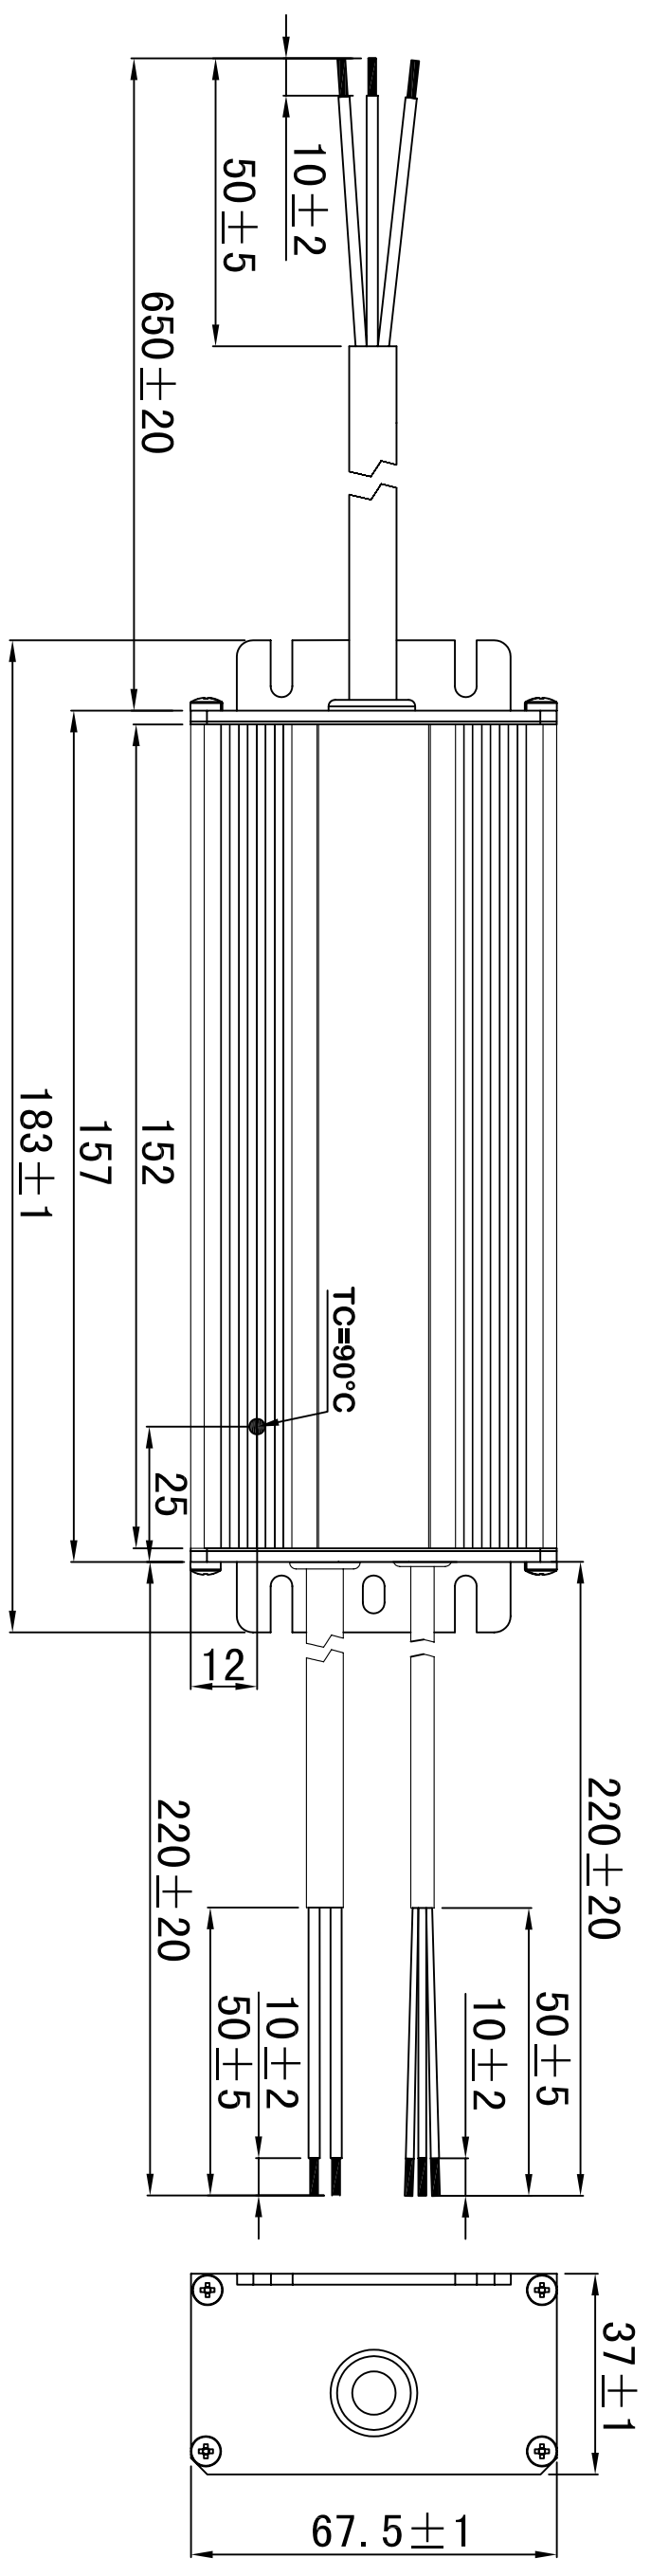

RUBBER LINE CCC 60245 IEC 57 (YZW) /VDE H05RN-F  
 AC INPUT (3\*1.0mm<sup>2</sup>) ODØ 7.3±0.3mm  
 BROWN/L BLUE/N YE-GN/GND

RUBBER LINE CCC 60245 IEC57 (YZW) /VDE H05RN-F  
 DC OUTPUT (2\*1.0mm<sup>2</sup>) ODØ 6.8±0.3mm  
 BROWN/V+ BLUE/V-

BKWH(Vaux 12V)  
 PURPLE (DIM+)  
 GRAY (DIM-)  
 DIMMING CONTROL RUBBER LINE  
 H05HRN-F(3\*0.5mm<sup>2</sup>)ODØ6.3±0.2

RUBBER LINE CCC 60245 IEC 57 (YZW) /VDE H05RN-F  
 AC INPUT (3\*1.0mm<sup>2</sup>) ODØ 7.3±0.3mm  
 BROWN/L BLUE/N YE-GN/GND