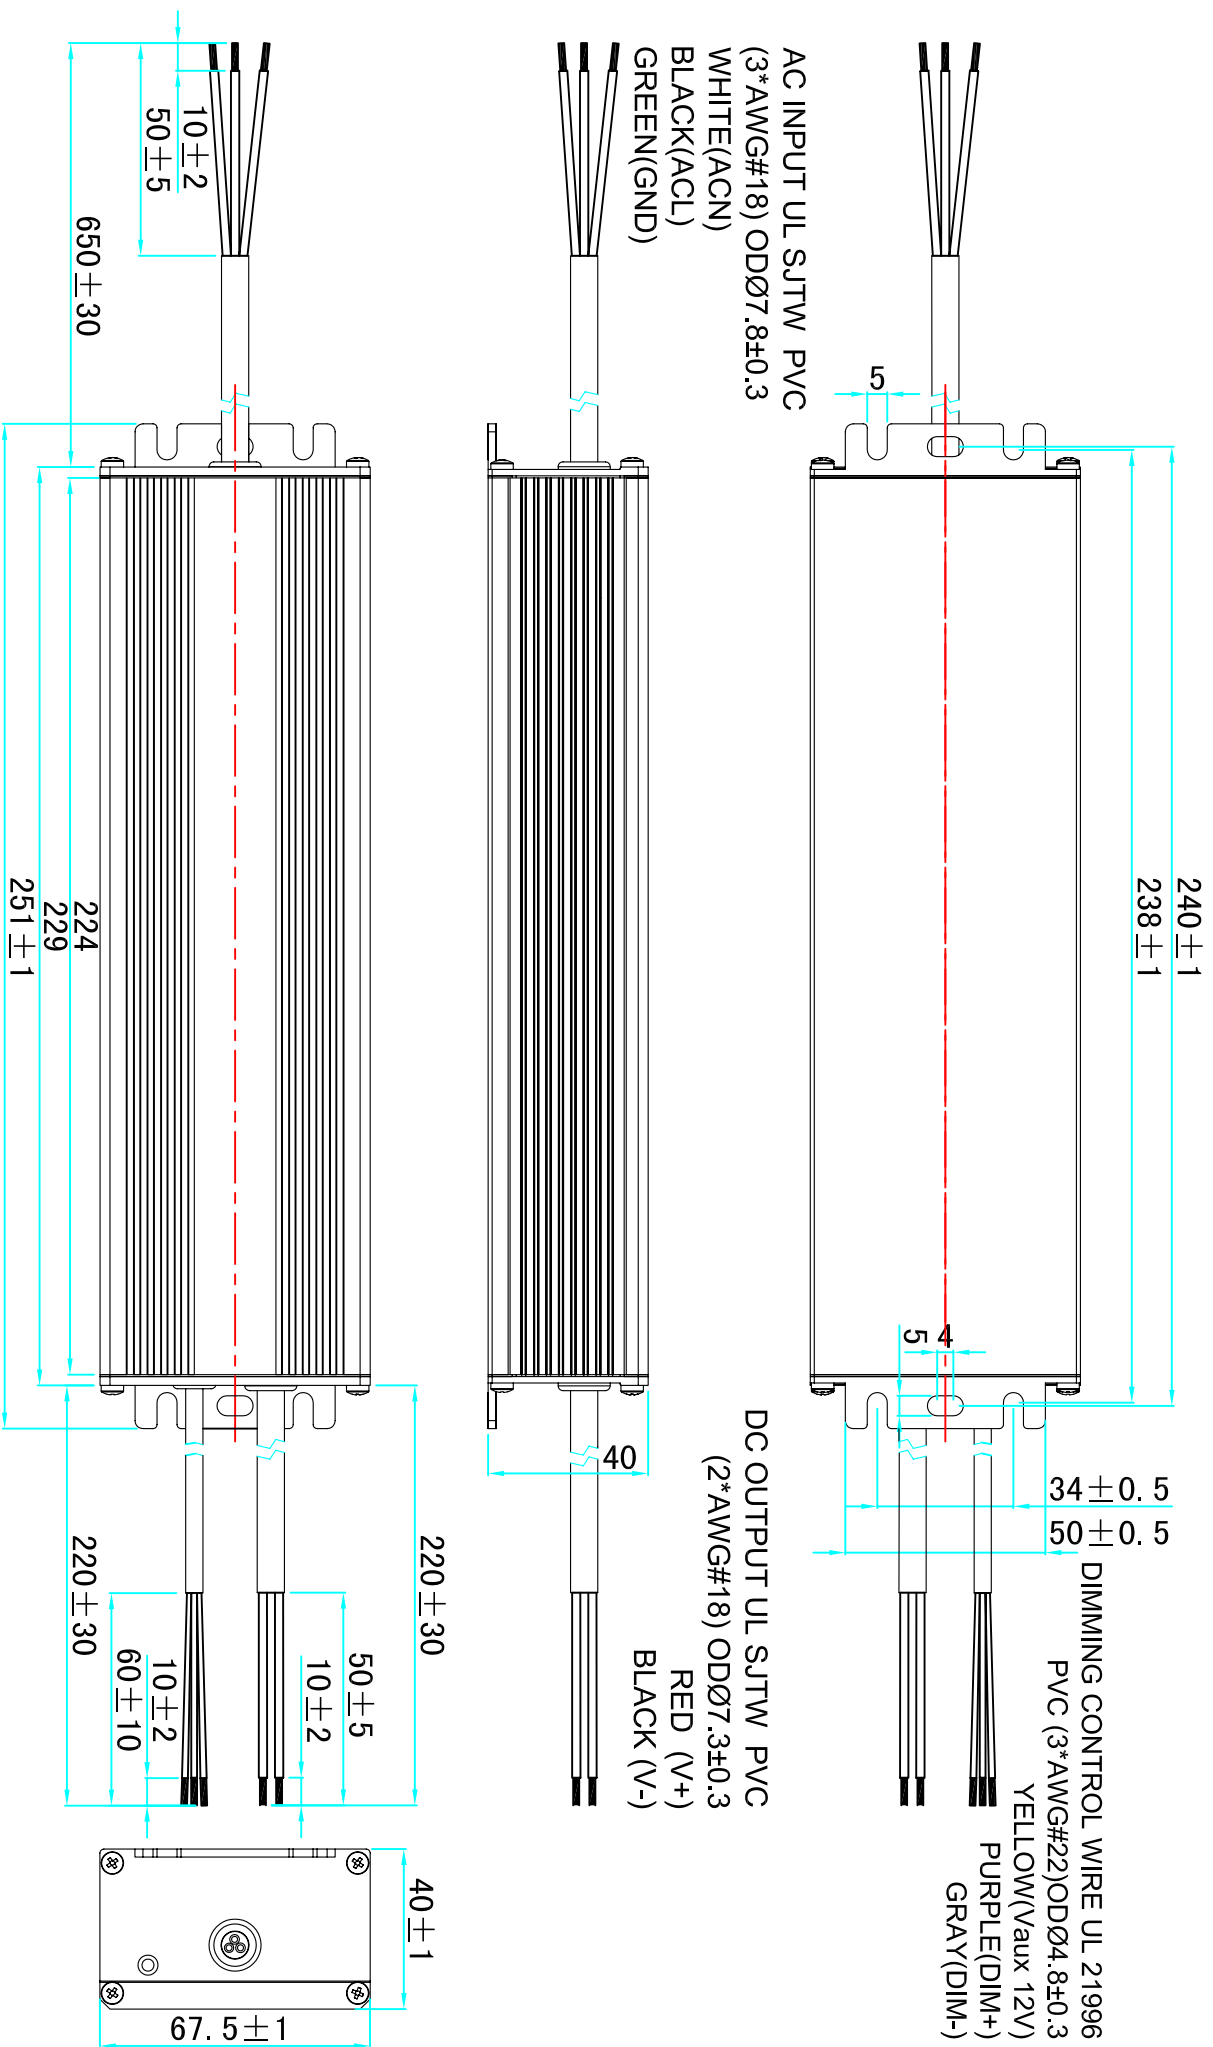

# A6416 MU240H600AQ\_CP

Dimensions(Unit:mm)