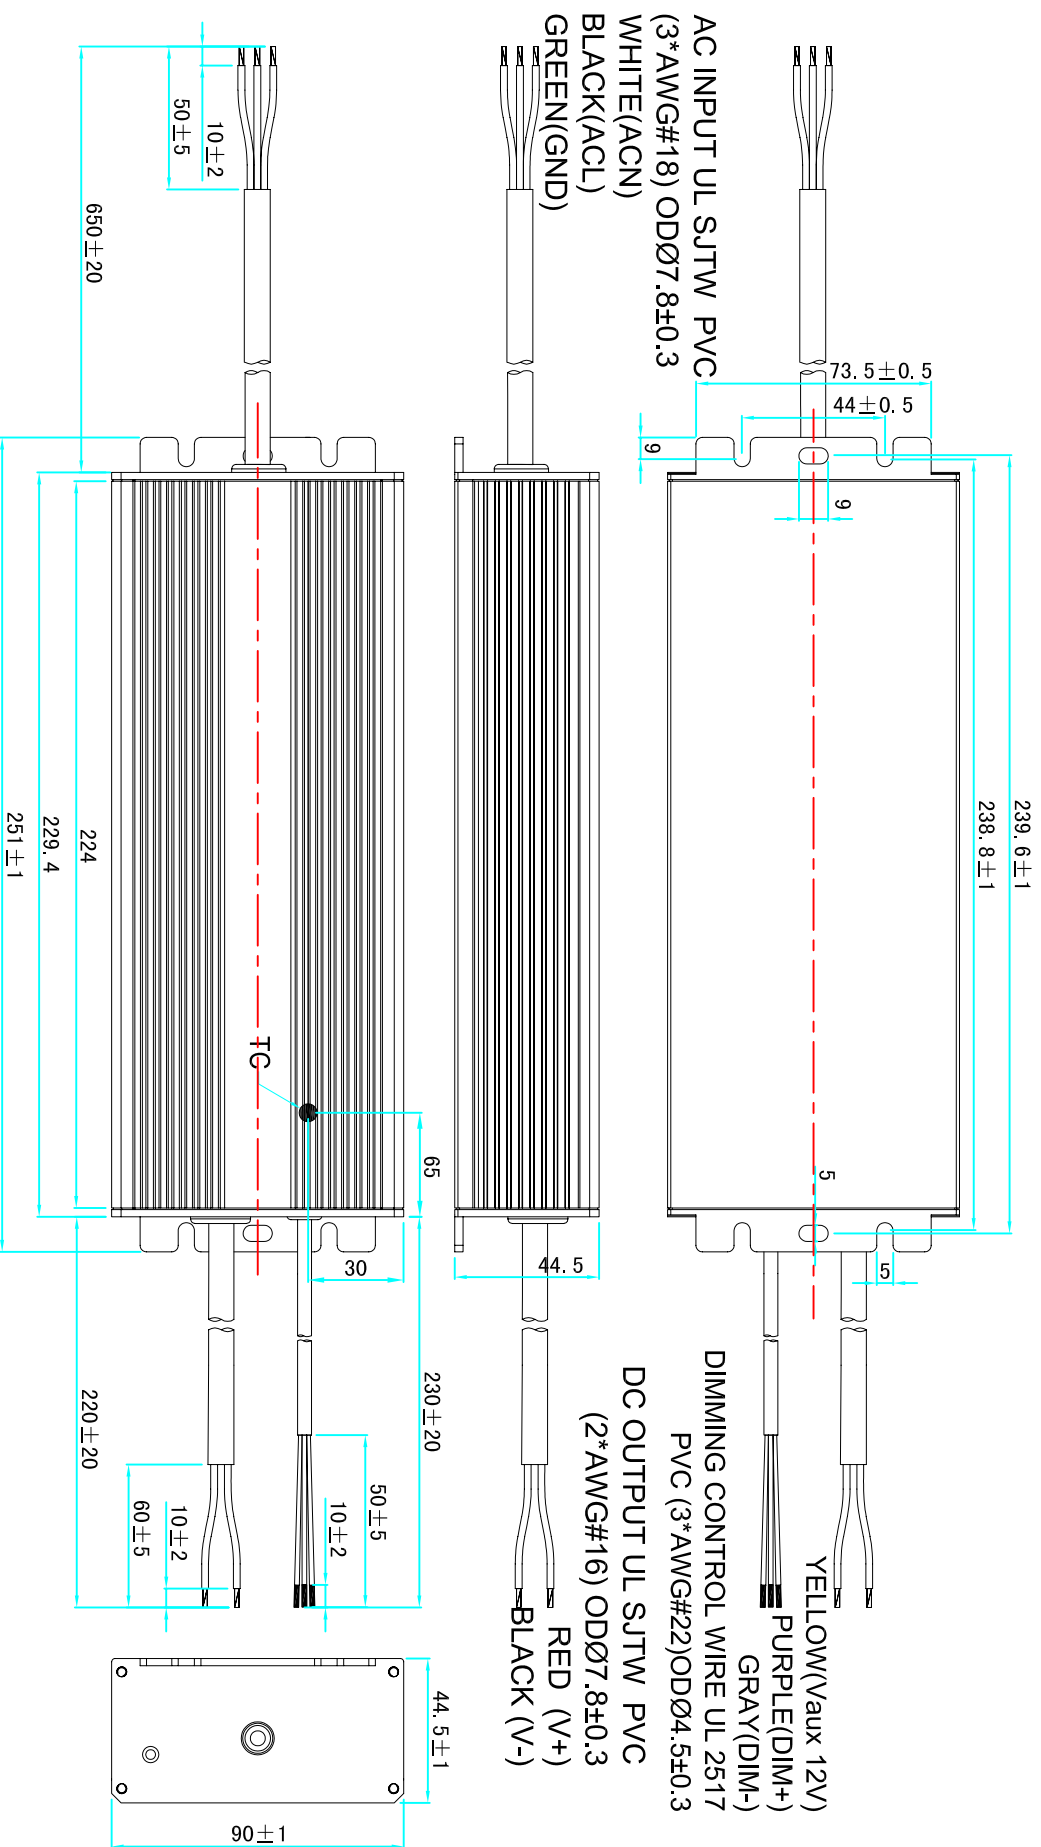

# A4928\_MU320H105A0\_CP

Dimensions(Unit:mm)